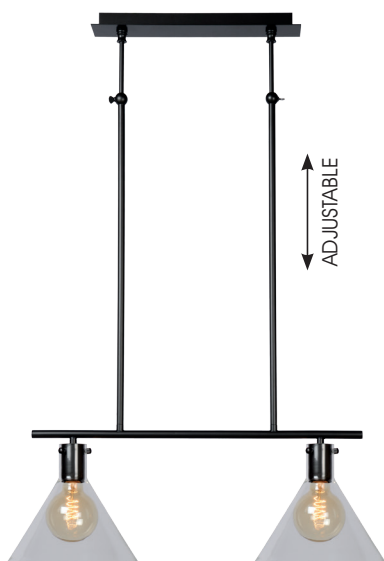

Pendant **DORIS**
15369/28/60

- 1xE27/max. 60W/excl.
- Shade: Ø: 28/H: 14,5cm
- H: max. 90cm
- Clear glass
- Metal/glass

15368/30/60

- 1xE27/max. 60W/excl.
- Shade: Ø: 30/H: 9cm
- H: max. 90cm
- Clear glass
- Metal/glass

Wall light **LAREN**
31288/18/60

- 1xE27/max. 60W/excl.
- Ø: 18cm/H: 28,4cm/W: 29cm
- Iron grey
- Steel + glass
- Spare glass (92/31388/18)

Pendant **LAREN**
31388/18/60

- 1xE27/max. 60W/excl.
- Shade: Ø: 18/H: 21cm
- H: max. 147cm
- Iron grey
- Steel + glass
- Spare glass (92/31388/18)

31389/02/60

- 2xE27/max. 60W/excl.
- Shade: Ø: 24/H: 24cm
- H: min. 90/H: max. 150cm/L: 70cm
- Iron grey
- Steel + glass
- Spare glass (92/31389/24)

31389/03/60

- 3xE27/max. 60W/excl.
- Shade: Ø: 24/H: 24cm
- H: min. 90/H: max. 150cm/L: 103cm
- Iron grey
- Steel + glass
- Spare glass (92/31389/24)